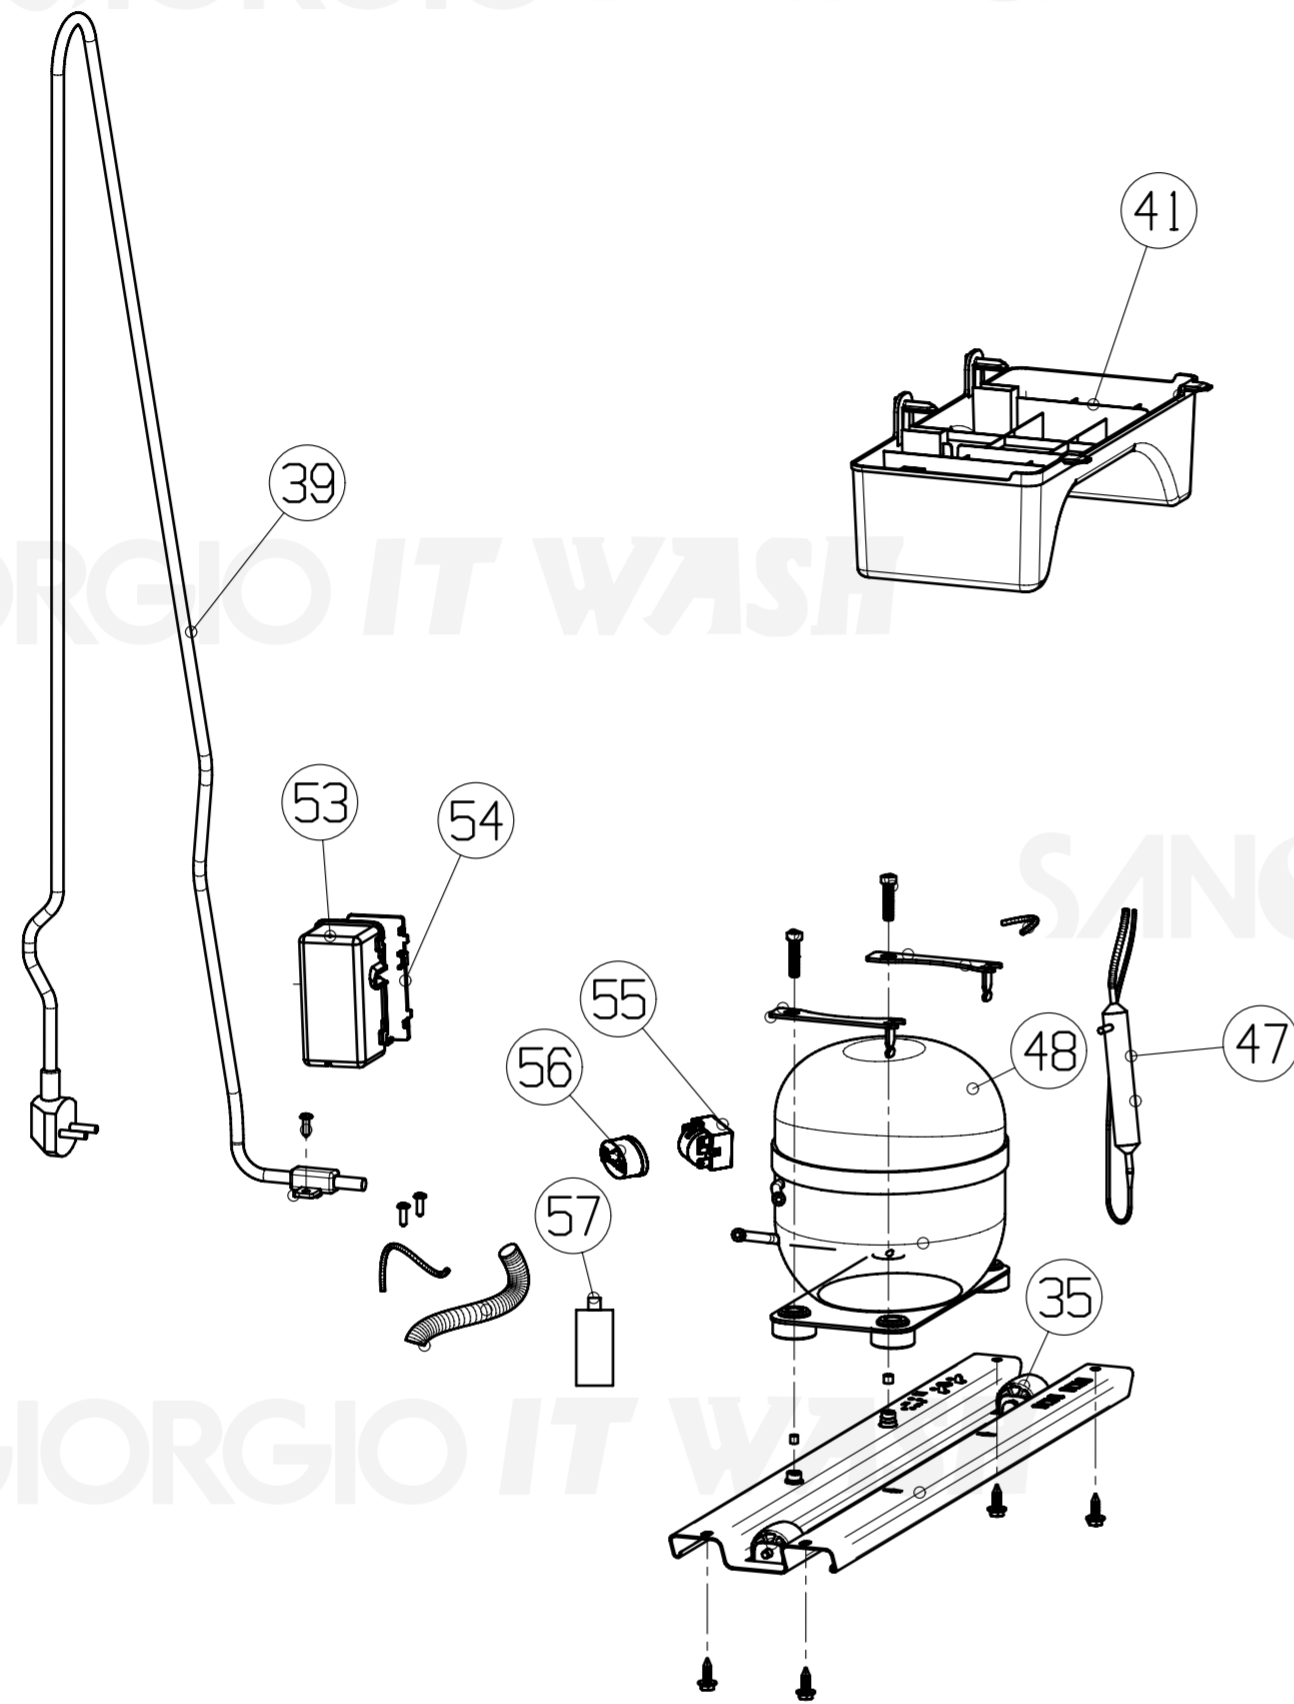

ESPLOSO ASSISTENZA SD28SWH

SANGIORGIO IT WASH

SANGIORGIO IT WASH

PART No.	CODICE	DESCRIZIONE	DESCRIPTION
39	ITWK1384482	Cavo di alimentazione	Power cord
41	ITWK1870746	Vaschetta di evaporazione	Evaporating dish
47	ITWK1355795	Filtro di essiccazione	Drying filter
48	ITWK2123426	Compressore	Compressor
55	ITWK1512634	PTC	PTC
56	ITWK1935415	Termica	Compressor overload protector
57	ITWK1091664	Condensatore	Compressor capacitor

SANGIORGIO IT WASH

SANGIORGIO IT WASH

SANGIORGIO IT WASH

SANGIORGIO IT WASH

SANGIORGIO IT WASH

SANGIORGIO IT WASH

SANGIORGIO IT WASH