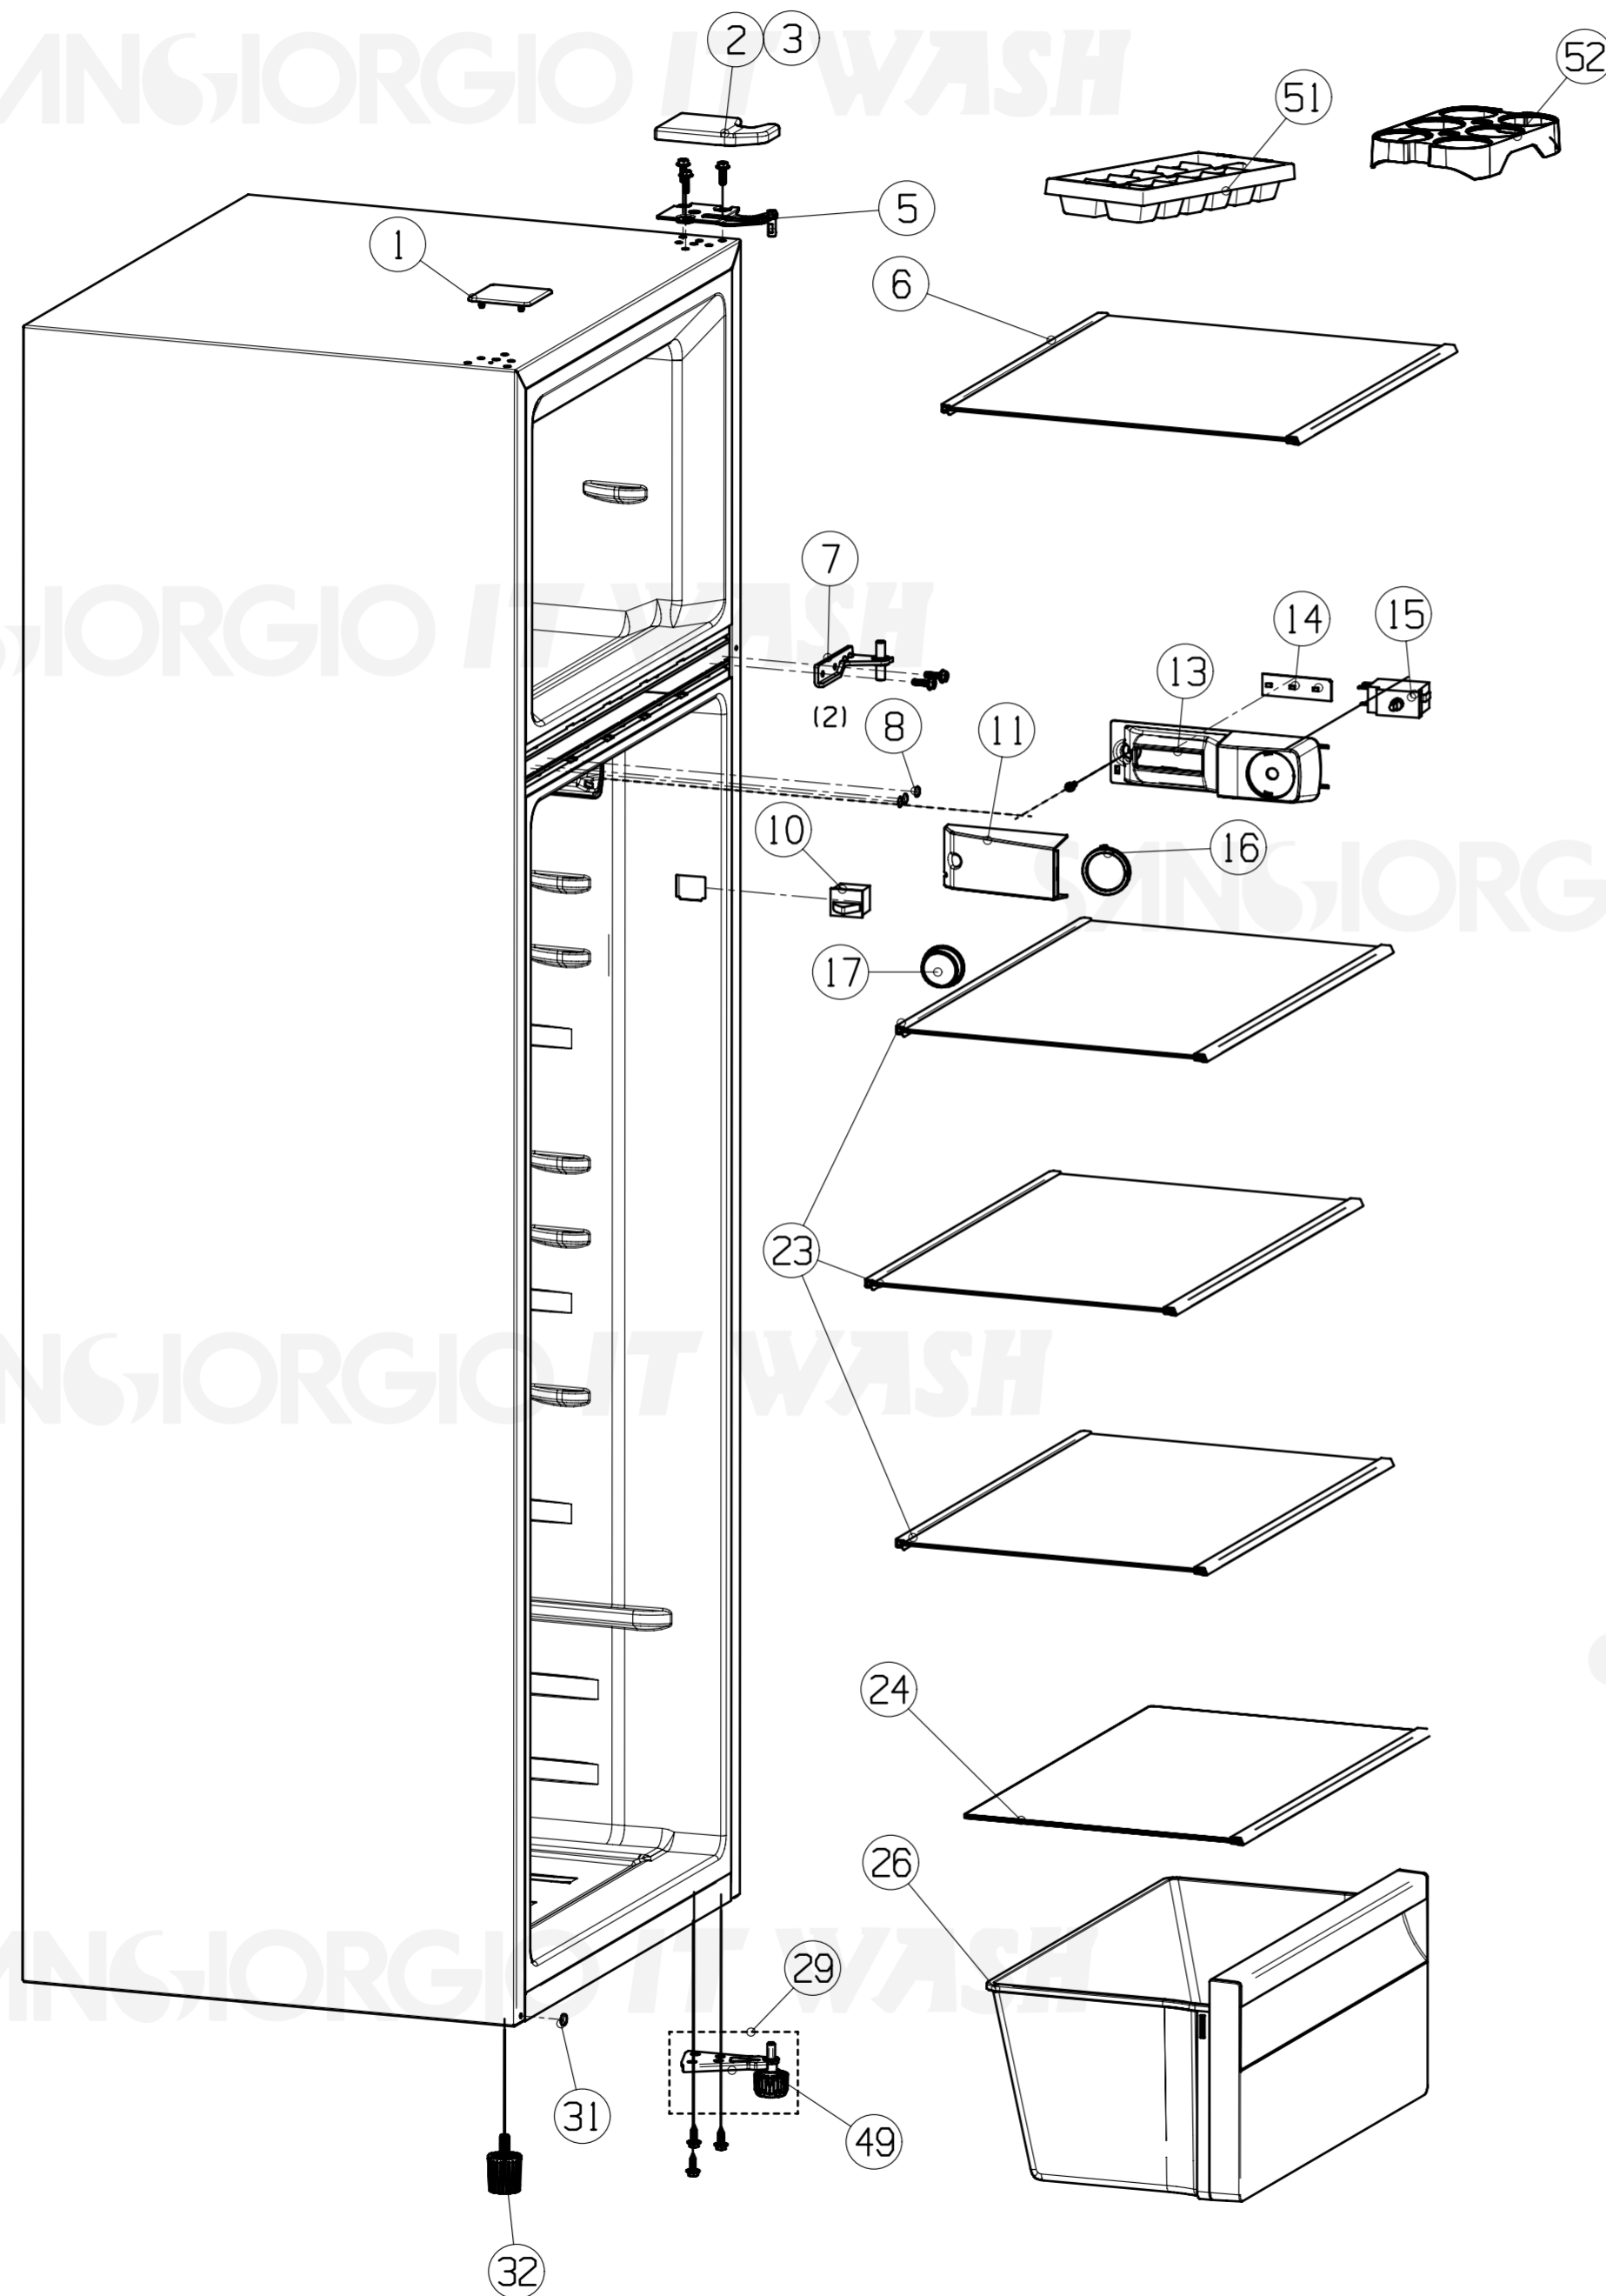

# ESPLOSO ASSISTENZA SD28SWH

SANGIORGIO IT WASH

PART No.	CODICE	DESCRIZIONE	DESCRIPTION
18	ITWK1996540	Guarnizione congelatore	Freezer gasket
19	ITWK4153568	Assieme porta congelatore	Complete freeze door
20	ITWK1999520	Fermo porta	Door stopper
22	ITWK1649624	Balconcino superiore	Upper refrigerator rack
25	ITWK1649623	Balconcino inferiore	Lower refrigerator rack
27	ITWK2083722	Guarnizione porta frigo	Refrigerator door gasket
28	ITWK2097269	Assieme porta frigo	Complete refrigerator door
58	ITWK4125692	Balconcino intermedio	Middle refrigerator shelf

# ESPLOSO ASSISTENZA SD28SWH

SANGIORGIO IT WASH

PART No.	CODICE	DESCRIZIONE	DESCRIPTION
1	ITWK2027430	Tappo foro viti	Screw hole cover
2	ITWK2001963	Copricerniera superiore destro	Right upper hinge cover
3	ITWK2001641	Copricerniera superiore sinistro	Left upper hinge cover
5	ITWK1994712	Cerniera superiore	Upper hinge
6	ITWK2003406	Ripiano	Shelf
7	ITWK1995954	Cerniera centrale	Middle hinge
8	ITWK1096985	Tappo foro viti	Screw hole cover
10	ITWK1092783	Interruttore porta frigorifero	Refrigerator door switch
11	ITWK1994309	Cover LED	Light cover
13	ITWK1994307	Unità controllo elettronica	Electronic control unit
14	ITWK2166740	Striscia LED	LED lamp
15	ITWK1063595	Termostato	Thermostat
16	ITWK2000820	Manopola termostato	Thermostat knob
17	ITWK1998656	Disco manopola decorativo	Decorative ring
23	ITWK1995850	Ripiano intermedio	Shelf anti-shock
24	ITWK2003408	Ripiano intermedio	Complete shelves
26	ITWK4117112	Cassetto verdura	Crisper drawer
29	ITWK2002195	Cerniera inferiore	Lower hinge
31	ITWK1065602	Tappo foro vite	Screw hole cover
32	ITWK1995010	Piedini regolabile sx	Adjustable foot
49	ITWK1498364	Piedini regolabile dx	Adjustable foot