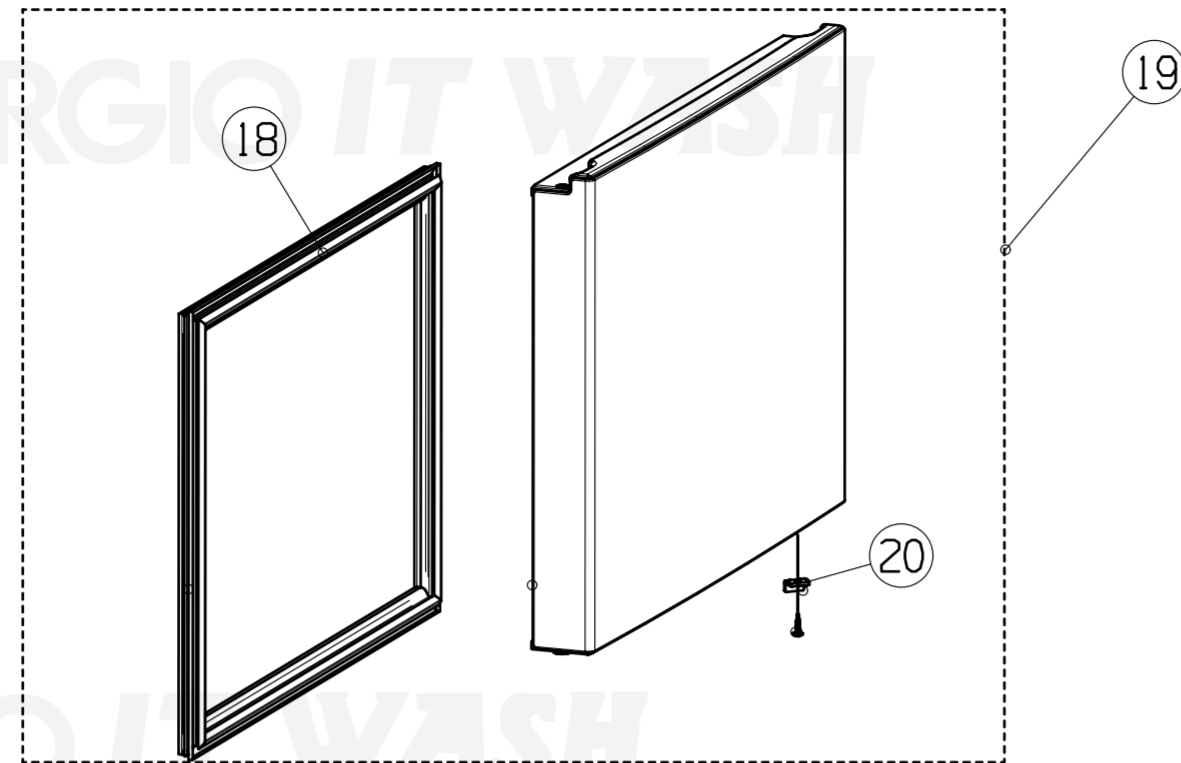

# ESPLOSO ASSISTENZA SD28SWH

SANGIORGIO IT WASH

PART No.	CODICE	DESCRIZIONE	DESCRIPTION
18	ITWK1996540	Guarnizione congelatore	Freezer gasket
19	ITWK4153568	Assieme porta congelatore	Complete freeze door
20	ITWK1999520	Fermo porta	Door stopper
22	ITWK1649624	Balconcino superiore	Upper refrigerator rack
25	ITWK1649623	Balconcino inferiore	Lower refrigerator rack
27	ITWK2083722	Guarnizione porta frigo	Refrigerator door gasket
28	ITWK2097269	Assieme porta frigo	Complete refrigerator door
58	ITWK4125692	Balconcino intermedio	Middle refrigerator shelf