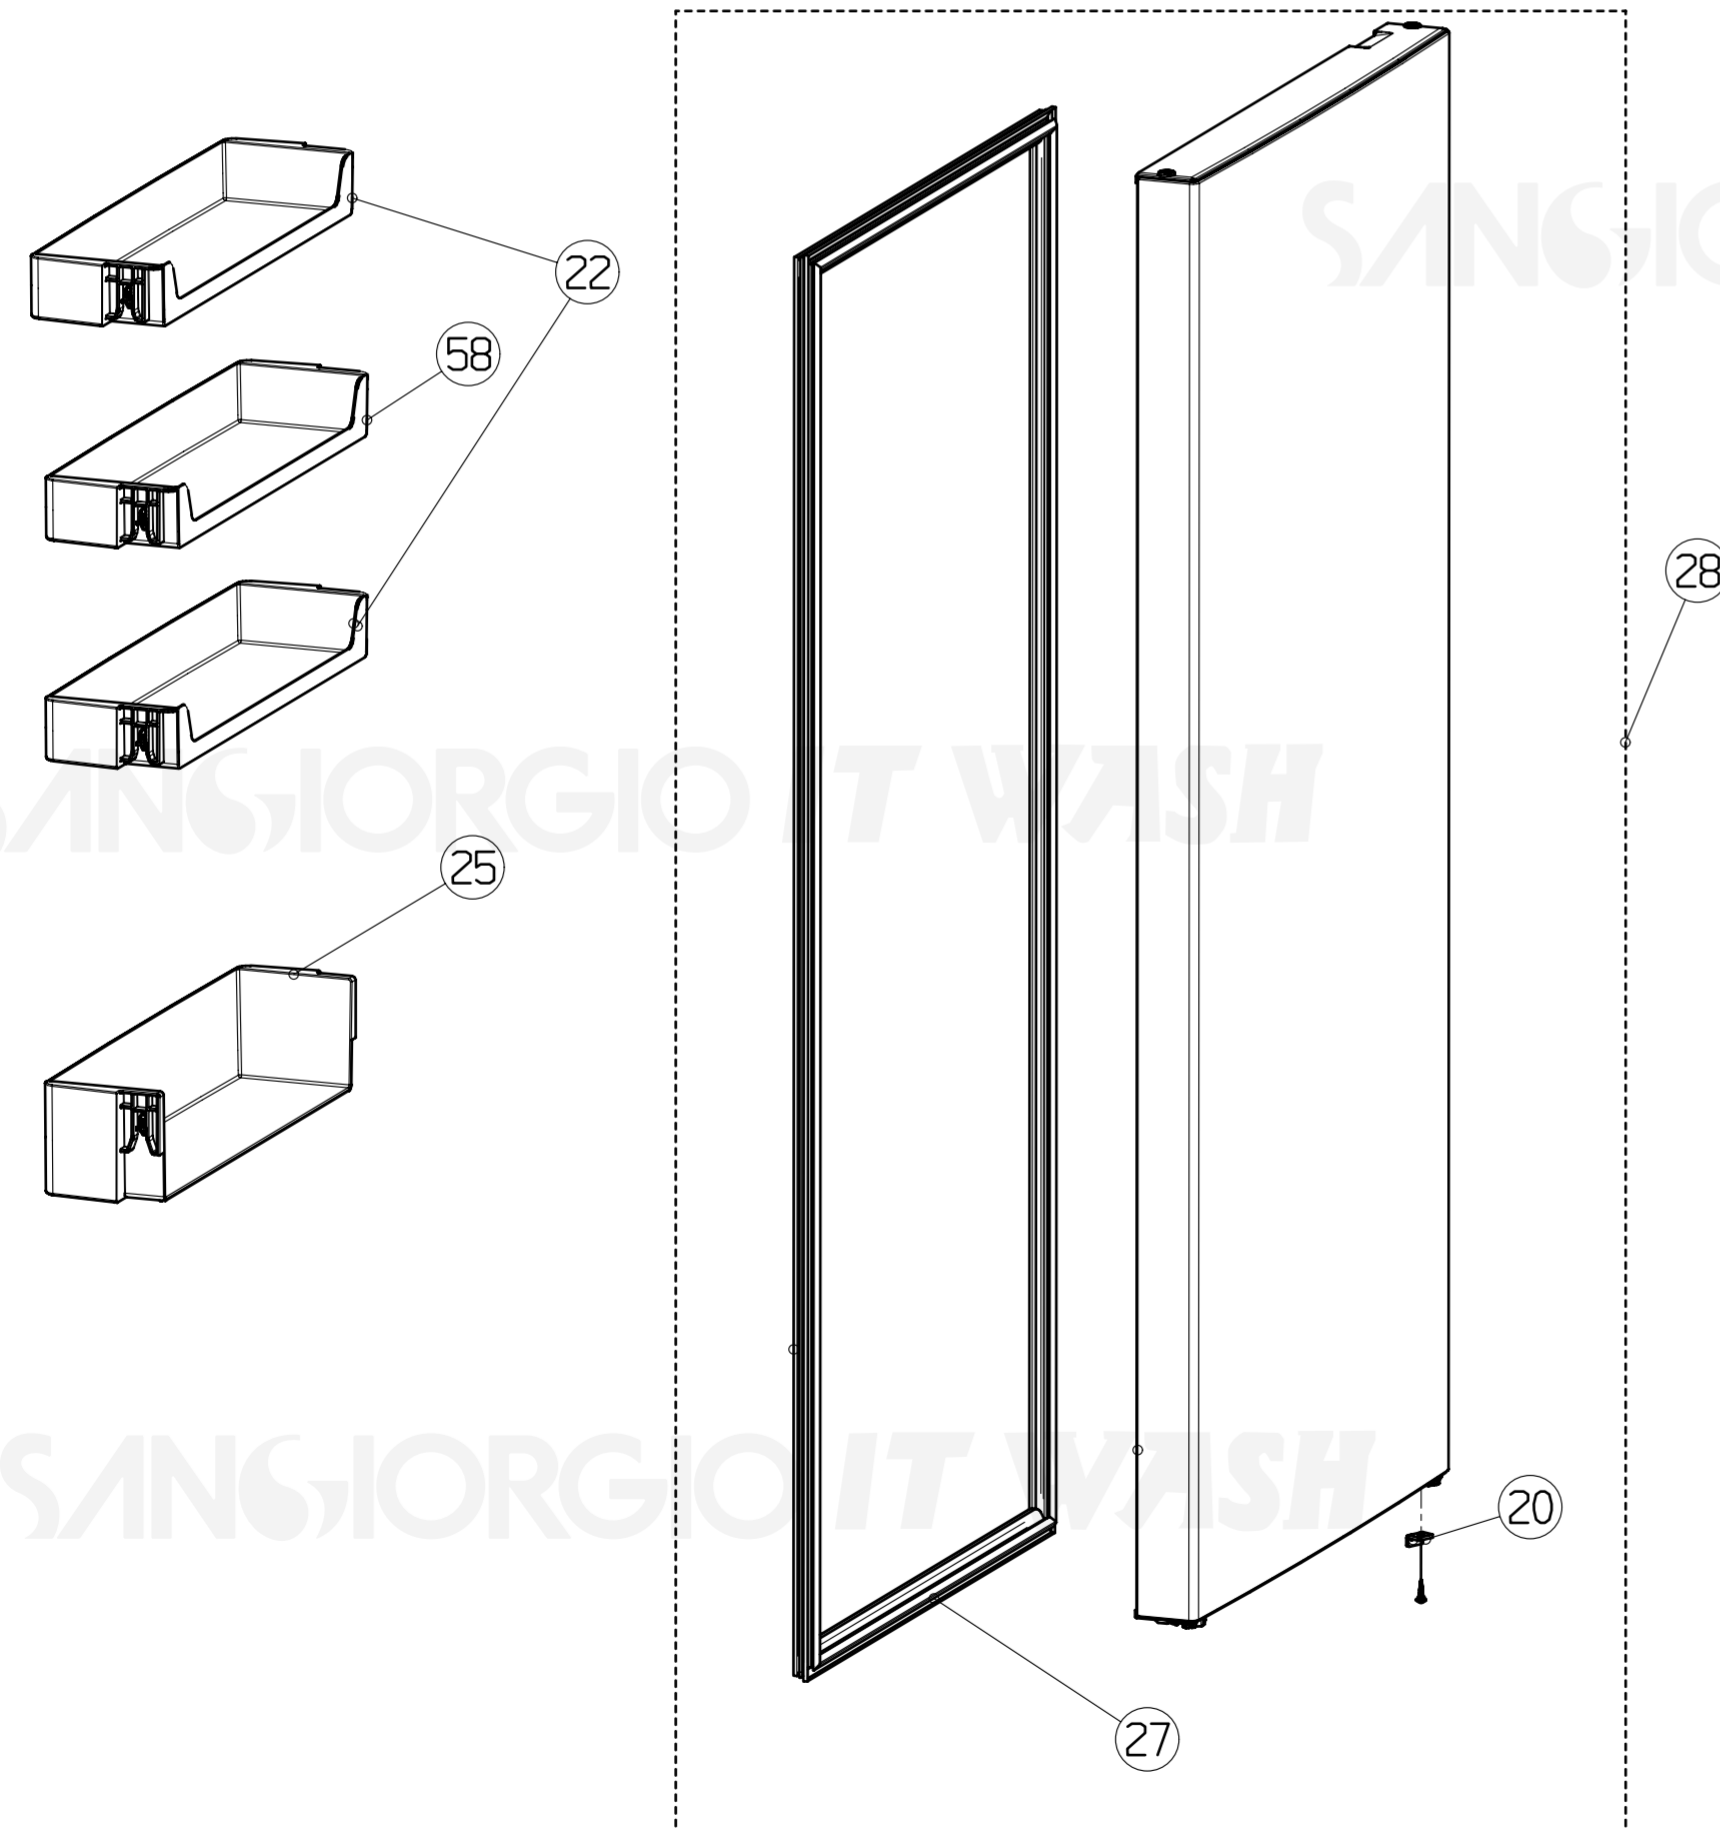

# ESPLOSO ASSISTENZA SD28SWH

SANGIORGIO IT WASH

PART No.	CODICE	DESCRIZIONE	DESCRIPTION
18	ITWK1996540	Guarnizione congelatore	Freezer gasket
19	ITWK4153568	Assieme porta congelatore	Complete freeze door
20	ITWK1999520	Fermo porta	Door stopper
22	ITWK1649624	Balconcino superiore	Upper refrigerator rack
25	ITWK1649623	Balconcino inferiore	Lower refrigerator rack
27	ITWK2083722	Guarnizione porta frigo	Refrigerator door gasket
28	ITWK2097269	Assieme porta frigo	Complete refrigerator door
58	ITWK4125692	Balconcino intermedio	Middle refrigerator shelf

# ESPLOSO ASSISTENZA SD28SWH

SANGIORGIO IT WASH

PART No.	CODICE	DESCRIZIONE	DESCRIPTION
1	ITWK2027430	Tappo foro viti	Screw hole cover
2	ITWK2001963	Copricerniera superiore destro	Right upper hinge cover
3	ITWK2001641	Copricerniera superiore sinistro	Left upper hinge cover
5	ITWK1994712	Cerniera superiore	Upper hinge
6	ITWK2003406	Ripiano	Shelf
7	ITWK1995954	Cerniera centrale	Middle hinge
8	ITWK1096985	Tappo foro viti	Screw hole cover
10	ITWK1092783	Interruttore porta frigorifero	Refrigerator door switch
11	ITWK1994309	Cover LED	Light cover
13	ITWK1994307	Unità controllo elettronica	Electronic control unit
14	ITWK2166740	Striscia LED	LED lamp
15	ITWK1063595	Termostato	Thermostat
16	ITWK2000820	Manopola termostato	Thermostat knob
17	ITWK1998656	Disco manopola decorativo	Decorative ring
23	ITWK1995850	Ripiano intermedio	Shelf anti-shock
24	ITWK2003408	Ripiano intermedio	Complete shelves
26	ITWK4117112	Cassetto verdura	Crisper drawer
29	ITWK2002195	Cerniera inferiore	Lower hinge
31	ITWK1065602	Tappo foro vite	Screw hole cover
32	ITWK1995010	Piedini regolabile sx	Adjustable foot
49	ITWK1498364	Piedini regolabile dx	Adjustable foot